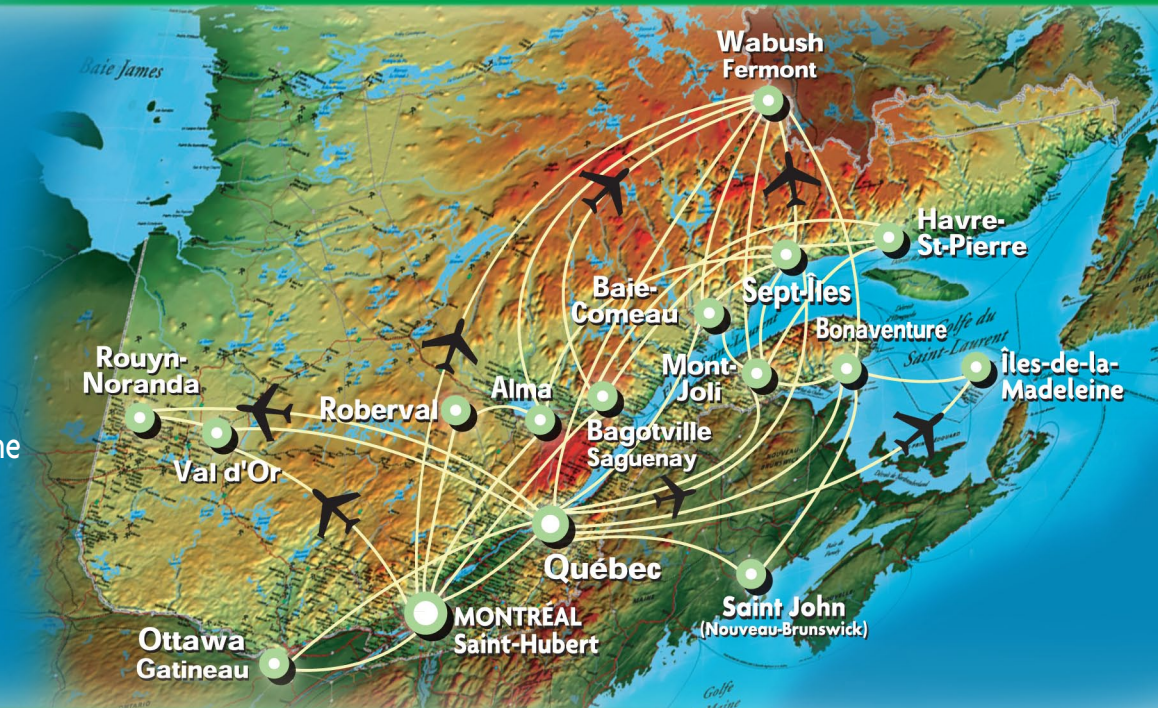

Le plus grand transporteur aérien indépendant au Québec

« En vol comme au sol, votre sécurité est notre priorité! »

LIAISONS DISPONIBLES 5 JOURS SEMAINE

Baie-Comeau, Québec et Montréal (Saint-Hubert)

Baie-Comeau, Québec, Bonaventure et Îles-de-la-Madeleine

Baie-Comeau, Mont-Joli et Fermont/Wabush

Baie-Comeau et Fermont/Wabush

VOLS NOLISÉS PARTOUT EN AMÉRIQUE DU NORD

RÉSERVEZ AU : WWW.PASCAN.COM

VOLS RÉGULIERS : 1 888 885-8777 • NOLISEMENTS : 1 888 313-8777

KING AIR

JETSTREAM