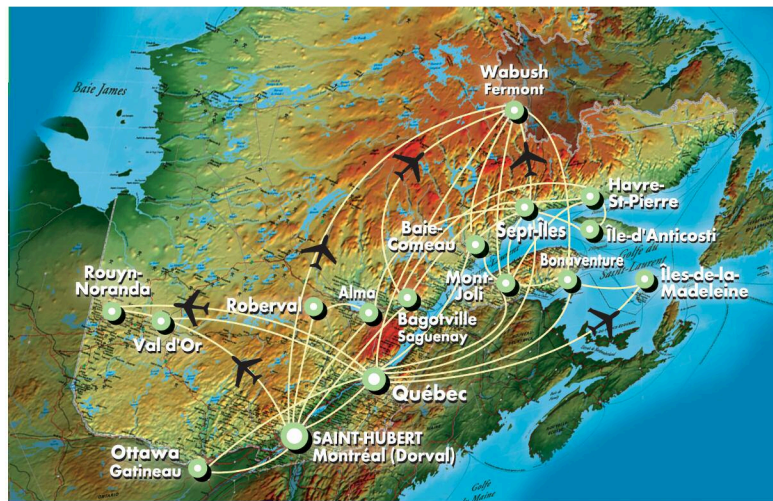

### BAIE-COMEAU - YBC

QUÉBEC	07:00	08:00
QUÉBEC	18:45	19:45
SAINT-HUBERT (MONTRÉAL)	18:45	20:55
WABUSH (FERMONT)	08:05	11:20*

### BONAVENTURE - YVB

ÎLES-DE-LA-MADELEINE	08:40	10:30*
ÎLES-DE-LA-MADELEINE	13:15	15:05*
ÎLES-DE-LA-MADELEINE	14:20	16:20*
ÎLES-DE-LA-MADELEINE	19:10	21:00*
MONT-JOLI	06:45	07:15
QUÉBEC	06:45	08:35
QUÉBEC	11:00	12:20
QUÉBEC	15:40	17:00
QUÉBEC	18:15	19:40
SAINT-HUBERT (MONTRÉAL)	06:45	09:25
SAINT-HUBERT (MONTRÉAL)	15:40	18:00
SAINT-HUBERT (MONTRÉAL)	18:15	20:55
WABUSH (FERMONT)	09:00	11:20*

### HAVRE ST-PIERRE - YGV

ALMA	16:15	18:30
BAGOTVILLE (SAGUENAY)	16:15	18:45
MONT-JOLI	16:15	17:55
PORT-MENIER (ÎLE-D'ANTICOSTI)	08:30	08:50
QUÉBEC	16:15	19:10
ROBERVAL	16:15	19:00
SAINT-HUBERT (MONTRÉAL)	16:15	19:45
SEPT-ÎLES	16:15	16:55

### ÎLES-DE-LA-MADELEINE - YGR

BONAVENTURE	06:30*	06:20
BONAVENTURE	10:45*	10:45
BONAVENTURE	15:30*	15:20
BONAVENTURE	18:00*	17:50
HAVRE ST-PIERRE	06:30*	10:05
MONT-JOLI	06:30*	07:15
QUÉBEC	06:30*	08:35
QUÉBEC	10:45*	12:20
QUÉBEC	15:30*	17:00
QUÉBEC	18:00*	19:40
SAINT-HUBERT (MONTRÉAL)	06:30*	09:25
SAINT-HUBERT (MONTRÉAL)	15:30*	18:00
SAINT-HUBERT (MONTRÉAL)	18:00*	20:55
WABUSH (FERMONT)	06:30*	11:05*